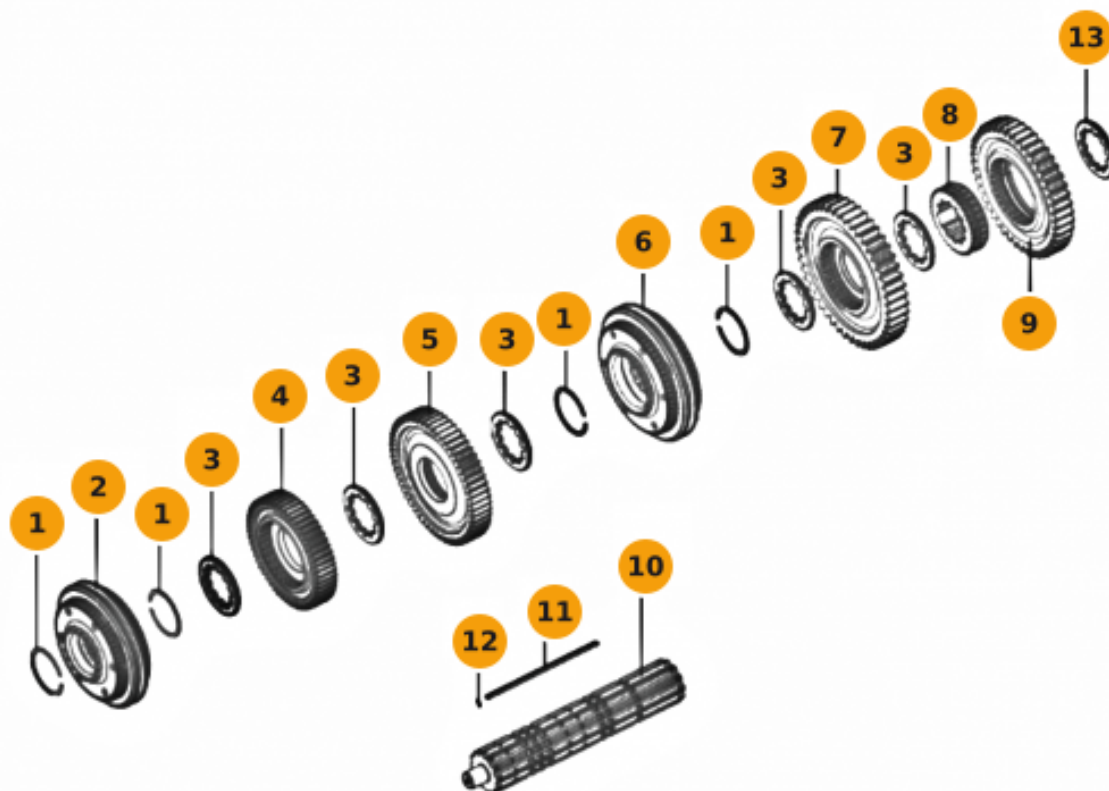

Электронный каталог запчастей

КПП 16JS200TA

16JS200TA

16-ступенчатая механическая синхронизированная тихоходная коробка передач Shaanxi Fast Gear с двумя промежуточными валами, делителем и демультпликатором
КПП 16JS200TA — 16-ступенчатая полностью синхронизированная механическая коробка передач производства Shaanxi Fast Gear Co., Ltd. Суффикс «А» обозначает тихоходную (low-ratio) версию: диапазон передаточных чисел 13,748–0,829, что обеспечивает значительное тяговое усилие на всех передачах при умеренной максимальной скорости. Оптимальна для магистральных тягачей, тяжелогружёных самосвалов и спецтехники, работающей в тяжёлых условиях.

Вал вторичный КПП на КПП 16JS200ТА

Поз.	Артикул	Наименование	Кол-во
1	16763	Стопорное кольцо	
2	16JS200T-1701150,	Синхронизатор 3-й и 4-й передачи	
3	9JS200T-1701122	Шайба шестерни на КПП	
4	16JS200T-1701113	Шестерня 3-й передачи	
5	16JS200T-1701112	Шестерня 2-й передачи КПП	
6	9JS200T-1701170	Синхронизатор 1-й и 2-й передачи	
7	16JS200T-1701111	Шестерня 1-й передачи КПП	
8	16JS200T-1701108	Муфта включения задней передачи	
9	16JS200T-1701110,	Шестерня задней передачи КПП	
10	16JS200T-1701105	Главный вал	
11	16JS200T-1701121	Ключ главного вала	
12	Q5280310	Штифт M5x14 SHAANXI FAST GEAR	
13	9JS200T-1701124	Шайба шестерни задней передачи вторичного вала	

Вал выходной демультипликатора КПП на КПП 16JS200TA

Поз.	Артикул	Наименование	Кол-во
1	12JS200T-1707105	Выходной вал демультипликатора	
2	16775	Вилка демультипликатора переключения передач	
2	12JS160T-1707140	Синхронизатор демультипликатора КПП	
2	12JS160T-1707140	Синхронизатор демультипликатора SHAANXI FAST GEAR (оригинал)	
3	12JS160T-1707107	Шайба выходного вала демультипликатора	
4	16JS200T-1707106	Шестерня демультипликатора пониженного ряда	
5	16JS200T-1707108	Шайба шестерни выходного ряда демультипликатора	
6	F96006	Гайка фланца	