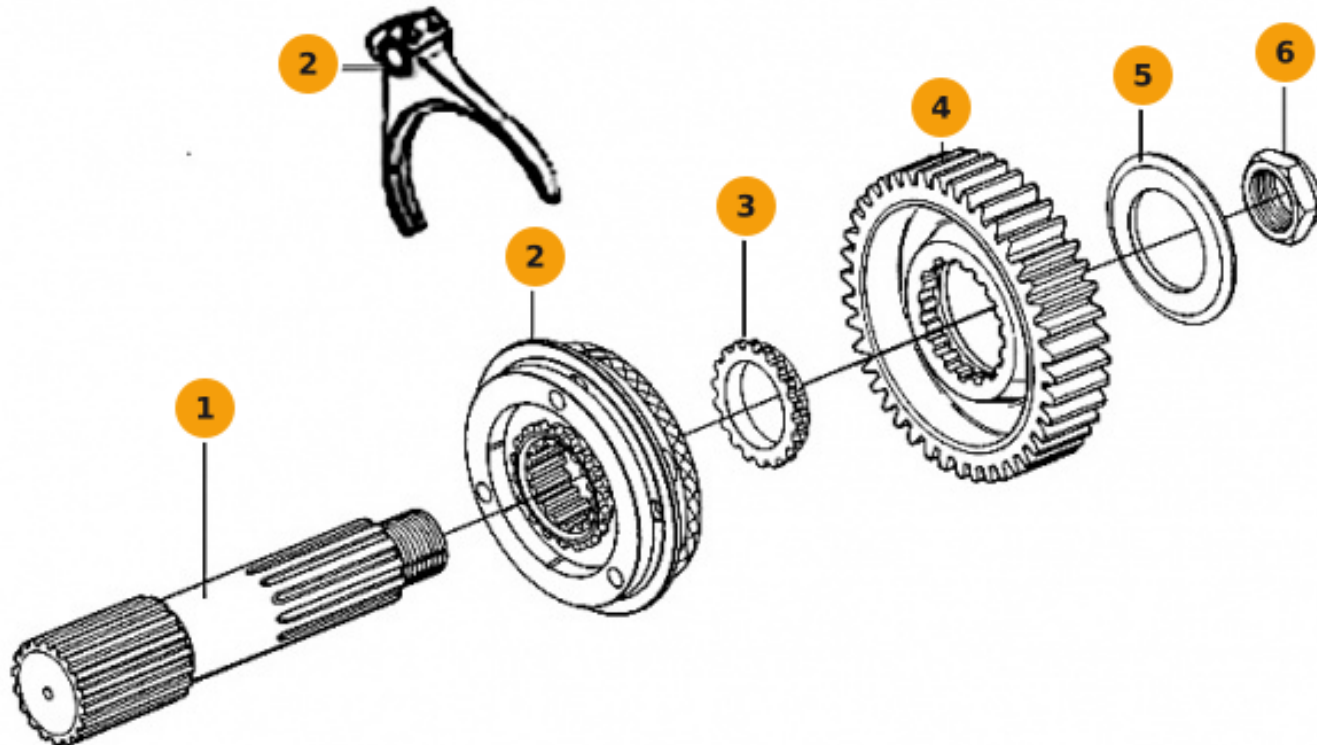

Электронный каталог запчастей

КПП 16JS200TA

16JS200TA

16-ступенчатая механическая синхронизированная тихоходная коробка передач Shaanxi Fast Gear с двумя промежуточными валами, делителем и демультпликатором
КПП 16JS200TA — 16-ступенчатая полностью синхронизированная механическая коробка передач производства Shaanxi Fast Gear Co., Ltd. Суффикс «А» обозначает тихоходную (low-ratio) версию: диапазон передаточных чисел 13,748–0,829, что обеспечивает значительное тяговое усилие на всех передачах при умеренной максимальной скорости. Оптимальна для магистральных тягачей, тяжелогружёных самосвалов и спецтехники, работающей в тяжёлых условиях.

Вал вторичный КПП на КПП 16JS200ТА

Поз.	Артикул	Наименование	Кол-во
1	16763	Стопорное кольцо	
2	16JS200T-1701150,	Синхронизатор 3-й и 4-й передачи	
3	9JS200T-1701122	Шайба шестерни на КПП	
4	16JS200T-1701113	Шестерня 3-й передачи	
5	16JS200T-1701112	Шестерня 2-й передачи КПП	
6	9JS200T-1701170	Синхронизатор 1-й и 2-й передачи	
7	16JS200T-1701111	Шестерня 1-й передачи КПП	
8	16JS200T-1701108	Муфта включения задней передачи	
9	16JS200T-1701110,	Шестерня задней передачи КПП	
10	16JS200T-1701105	Главный вал	
11	16JS200T-1701121	Ключ главного вала	
12	Q5280310	Штифт M5x14 SHAANXI FAST GEAR	
13	9JS200T-1701124	Шайба шестерни задней передачи вторичного вала	

Вал выходной демультипликатора КПП на КПП 16JS200TA

Поз.	Артикул	Наименование	Кол-во
1	12JS200T-1707105	Выходной вал демультипликатора	
2	16775	Вилка демультипликатора переключения передач	
2	12JS160T-1707140	Синхронизатор демультипликатора КПП	
2	12JS160T-1707140	Синхронизатор демультипликатора SHAANXI FAST GEAR (оригинал)	
3	12JS160T-1707107	Шайба выходного вала демультипликатора	
4	16JS200T-1707106	Шестерня демультипликатора пониженного ряда	
5	16JS200T-1707108	Шайба шестерни выходного ряда демультипликатора	
6	F96006	Гайка фланца	